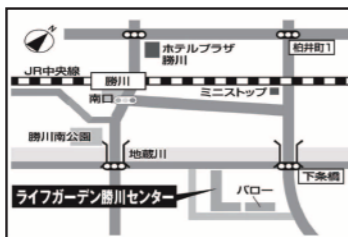

メンテナンス

長い間ご使用のピアノは鍵盤のタッチのバランス調整など、整音、整調という作業が必要な場合がございます。調整・修理もお気軽にご相談ください。

ピアノ買取り

使わなくなったピアノの買取りもしております。お気軽にご相談ください。

サカエ楽器

レッスン会場のご案内

(本店) 若草センター
春日井市若草通 1-26-1
Tel. 0568-31-0660

ライフガーデン勝川センター
春日井市小野町 2-1-1
Tel. 0568-31-5035